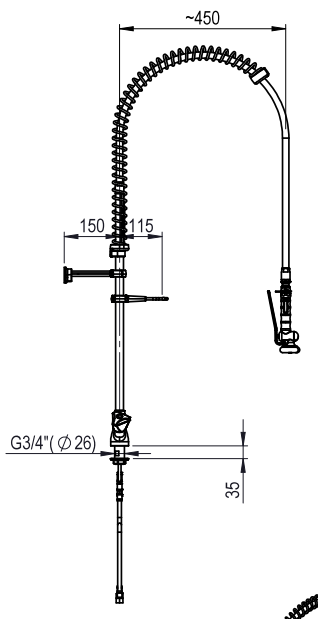

Accessorios
Douchette monotrou avec robinet mélangeur

REPÈRE # _____

MODELE # _____

NOM # _____

SIS # _____

AIA # _____

855385 (DSP1HST1)

Douchette monotrou avec flexible et robinet mélangeur pour mixer la température.

APPROBATION: _____

Avant

Côté

Dessus

Informations générales

Largeur extérieure 855385 (DSP1HST1)	158 mm
Profondeur extérieure	634 mm
Hauteur extérieure	1069 mm
Poids net :	4.25 kg