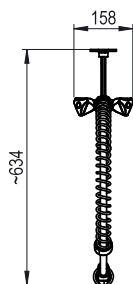

APPROBATION: _____

Avant

Côté

Dessus

Informations générales

Largeur extérieure 855385 (DSP1HST1)	158 mm
Profondeur extérieure	634 mm
Hauteur extérieure	1069 mm
Poids net :	4.25 kg