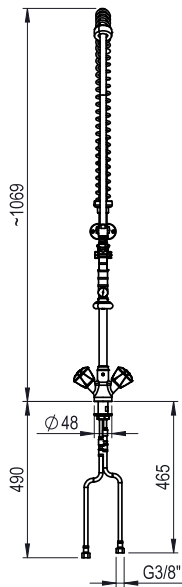

Accessorios
Douchette monotrou avec robinet mélangeur

REPÈRE # _____

MODELE # _____

NOM # _____

SIS # _____

AIA # _____

855385 (DSP1HST1)

Douchette monotrou avec flexible et robinet mélangeur pour mixer la température.

APPROBATION: _____

Avant

Côté

Dessus

Informations générales

Largeur extérieure 855385 (DSP1HST1)	158 mm
Profondeur extérieure	634 mm
Hauteur extérieure	1069 mm
Poids net :	4.25 kg